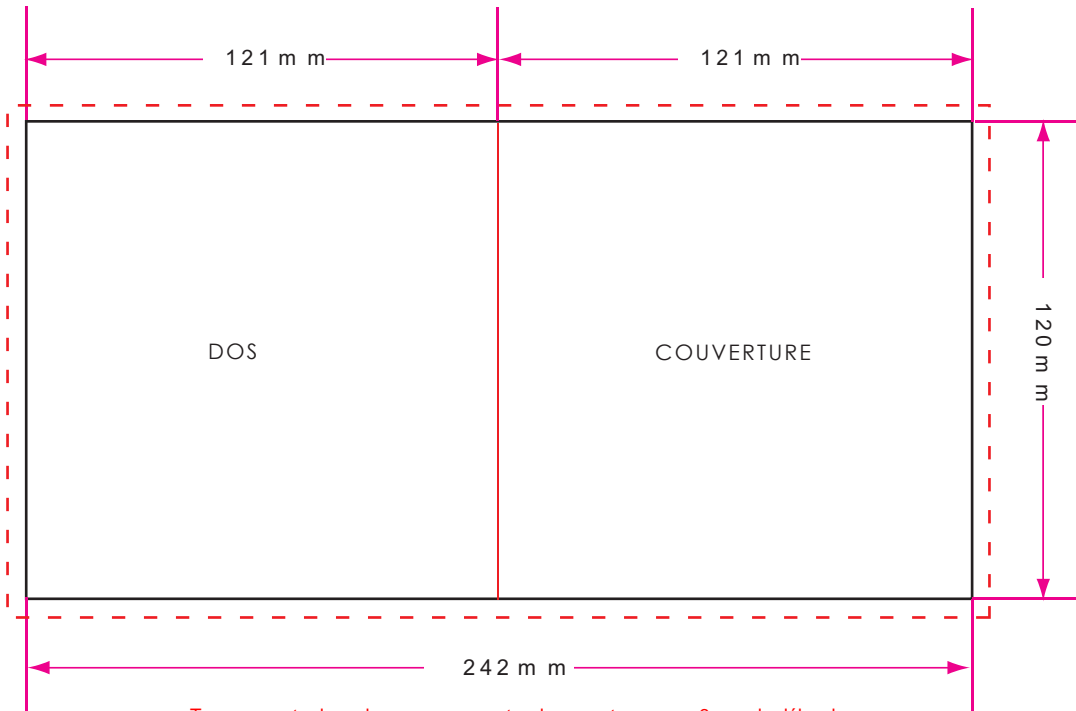

BOITIER AUDIO

FICHIERS

Format : .tif ou .jpg
Mode : CMJN
Résolution Images : Haute résolution 300 dpi

Cher lecteur,

Ce document contient les informations nécessaires pour une bonne préparation de vos fichiers suivant leur destination. Nous vous rappelons que pour des raisons de temps nous ne traitons que des fichiers **prêts à l'emploi (sans correction préalable)**. En effet, toute livraison de pièce ou de fichier non conforme aurait pour conséquence des frais supplémentaires de corrections, des retards sur la fabrication et les délais de livraison.

Livret

Tenez compte du cadre rouge pour votre document avec ses 3 mm de débord

PLAN DE MONTAGE

LIVRET 4 p.

p. 4	p. 1
p. 2	p. 3

Pages externes 1 & 4
Pages internes 2 & 3

Jaquette arrière

Tenez compte du cadre rouge pour votre document avec ses 3 mm de débord